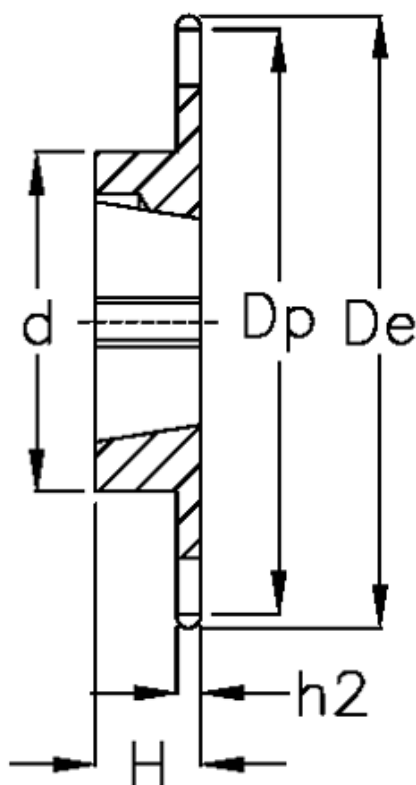

Varenummer: 616031007028
Beskrivelse: Bøsningshjul 12 B-1 Z=28 simplex
for bøsning 2517

Mål

Antal tænder	= 28
C	= 2
d	= 108
De	= 178
Dp	= 170.13
For bøsning	= 2517
For kædebetegnelse	= 12 B-1
For kæde størrelse	= 3/4" x 7/16"

H	= 45
h1	= 11.1
Materiale	= Stål